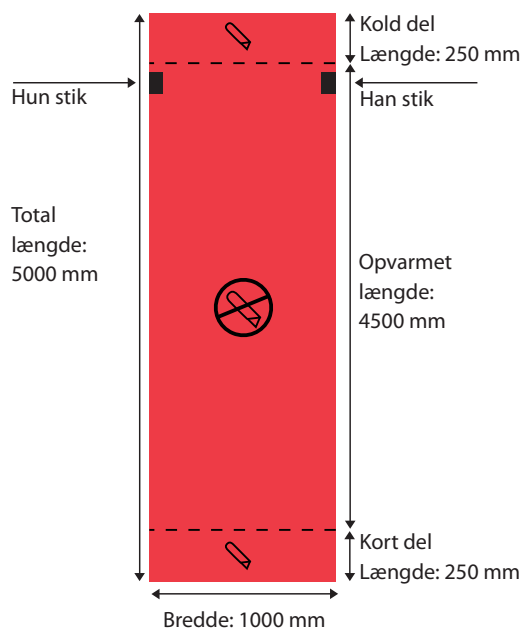

Produkt Fordele

Nem installation
Hurtig reagerende gulvvarme
Jævn varmefordeling
17 dB lydisolering
Lav byggehøjde 8 mm
Ingen brug af klæb
Flytbar
5-års garanti

Godkendelses standard

IEC 60335-2-96
(med DEVIDry™ Pro Kit)

IEC 60335-2-106
(med DEVIDry™ Plug Kit)

Note:

Vælges et laminatgulv skal det være af god kvalitet med en minimum tykkelse på 8 mm HDF (>800 kg / m³).

Tekniske informationer

Tykkelse	8 mm
Spænding	230 V (50 Hz)
Max. Amp pr. DEVIDry™ System	10 A
Tæthedsklasse for DEVIDry™ Element	IP X7
Effekt	55 W/m² på trægulve 100 W/m² på betongulve
Lydisolering svarende til	17 db
Isolationsværdi (U-value)	8 W/m² K

DEVIDry™ element		Opvarmet areal	Effekt
89300000	DEVIDry™ 55, 1 m²	0,4 m²	22 W
89300002	DEVIDry™ 55, 2 m²	1,4 m²	77 W
89300004	DEVIDry™ 55, 3 m²	2,4 m²	132 W
89300006	DEVIDry™ 55, 4 m²	3,4 m²	187 W
89300008	DEVIDry™ 55, 5 m²	4,4 m²	242 W
89300020	DEVIDry™ 100, 1 m²	0,4 m²	40 W
89300022	DEVIDry™ 100, 2 m²	1,4 m²	140 W
89300024	DEVIDry™ 100, 3 m²	2,4 m²	240 W
89300026	DEVIDry™ 100, 4 m²	3,4 m²	340 W
89300028	DEVIDry™ 100, 5 m²	4,4 m²	440 W

Tilbehør

89300030	DEVIDry™ FM1	Filler måtte, 1 m²
89300031	DEVIDry™ FM2	Filler måtte, 2 m²
89300032	DEVIDry™ FM4	Filler måtte, 4 m²
19911110	DEVIDry™ X25	Forlænger kabel, 25 cm
19911111	DEVIDry™ X100	Forlænger kabel 100 cm
19911112	DEVIDry™ X200	Forlænge kabel, 200 cm
19405856	DEVI tape 38 mm × 50 m	til brug under tæpper

DEVI A/S

Jegstrupvej 3
DK-8361 Jegstrup
Tel: +45 7585 8585
Fax: +45 7585 7110
www.devi.dk

DEVI®