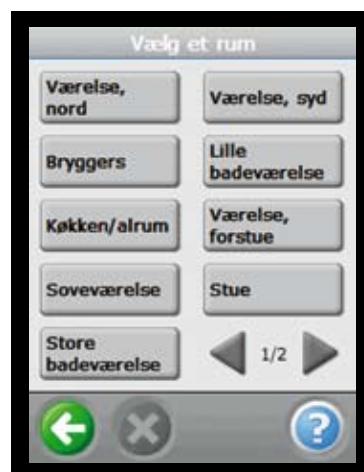

Juster varmen fra ét sted

Du kan styre hele boligen fra den centrale enhed – der er placeret lige hvor du vil have det.