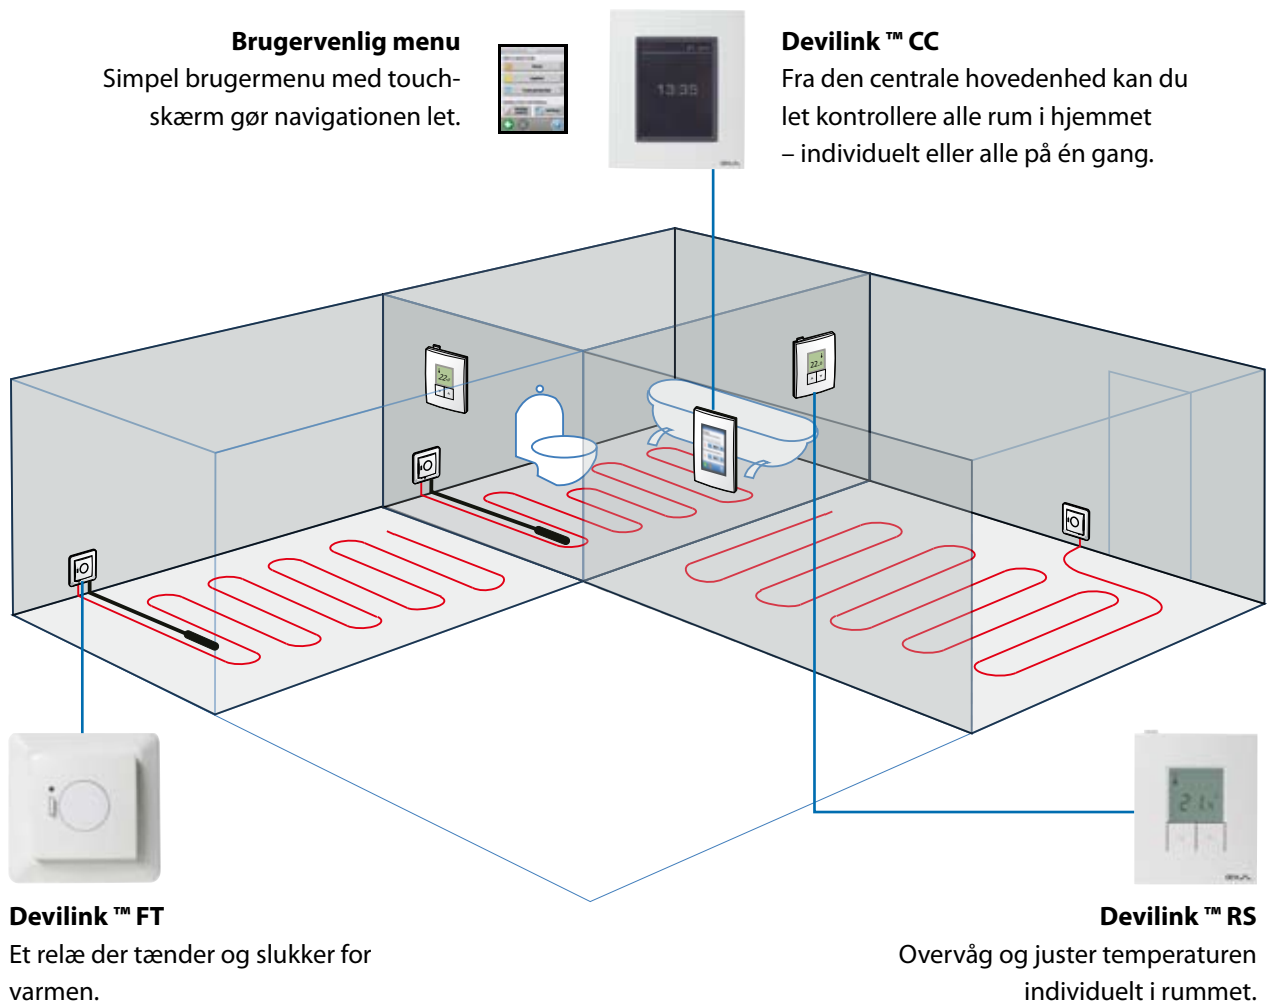

Trådløs varmestyring. Den næste generation af temperatur styring

Devilink™ varmestyringssystem er et nyt og innovativt varmestyringssystem. Det består af en centralt placeret hovedenhed der styrer følere og termo-

stater i hele boligen. Dette betyder at du kan kontrollere og justere temperaturerne i alle rum i hele huset.

- Sikker og pålidelig tovejs trådløs kommunikations teknologi
- Centralt placeret hovedenhed for kontrol af følere og termostater igennem hele huset.
- Intelligent og brugervenlig menu

- Planlæg ferie med timer funktionen. Aktiver "Bortrejst" –funktionen når du rejser
- Energibesparende funktion
- Stilfuldt og tidløst design